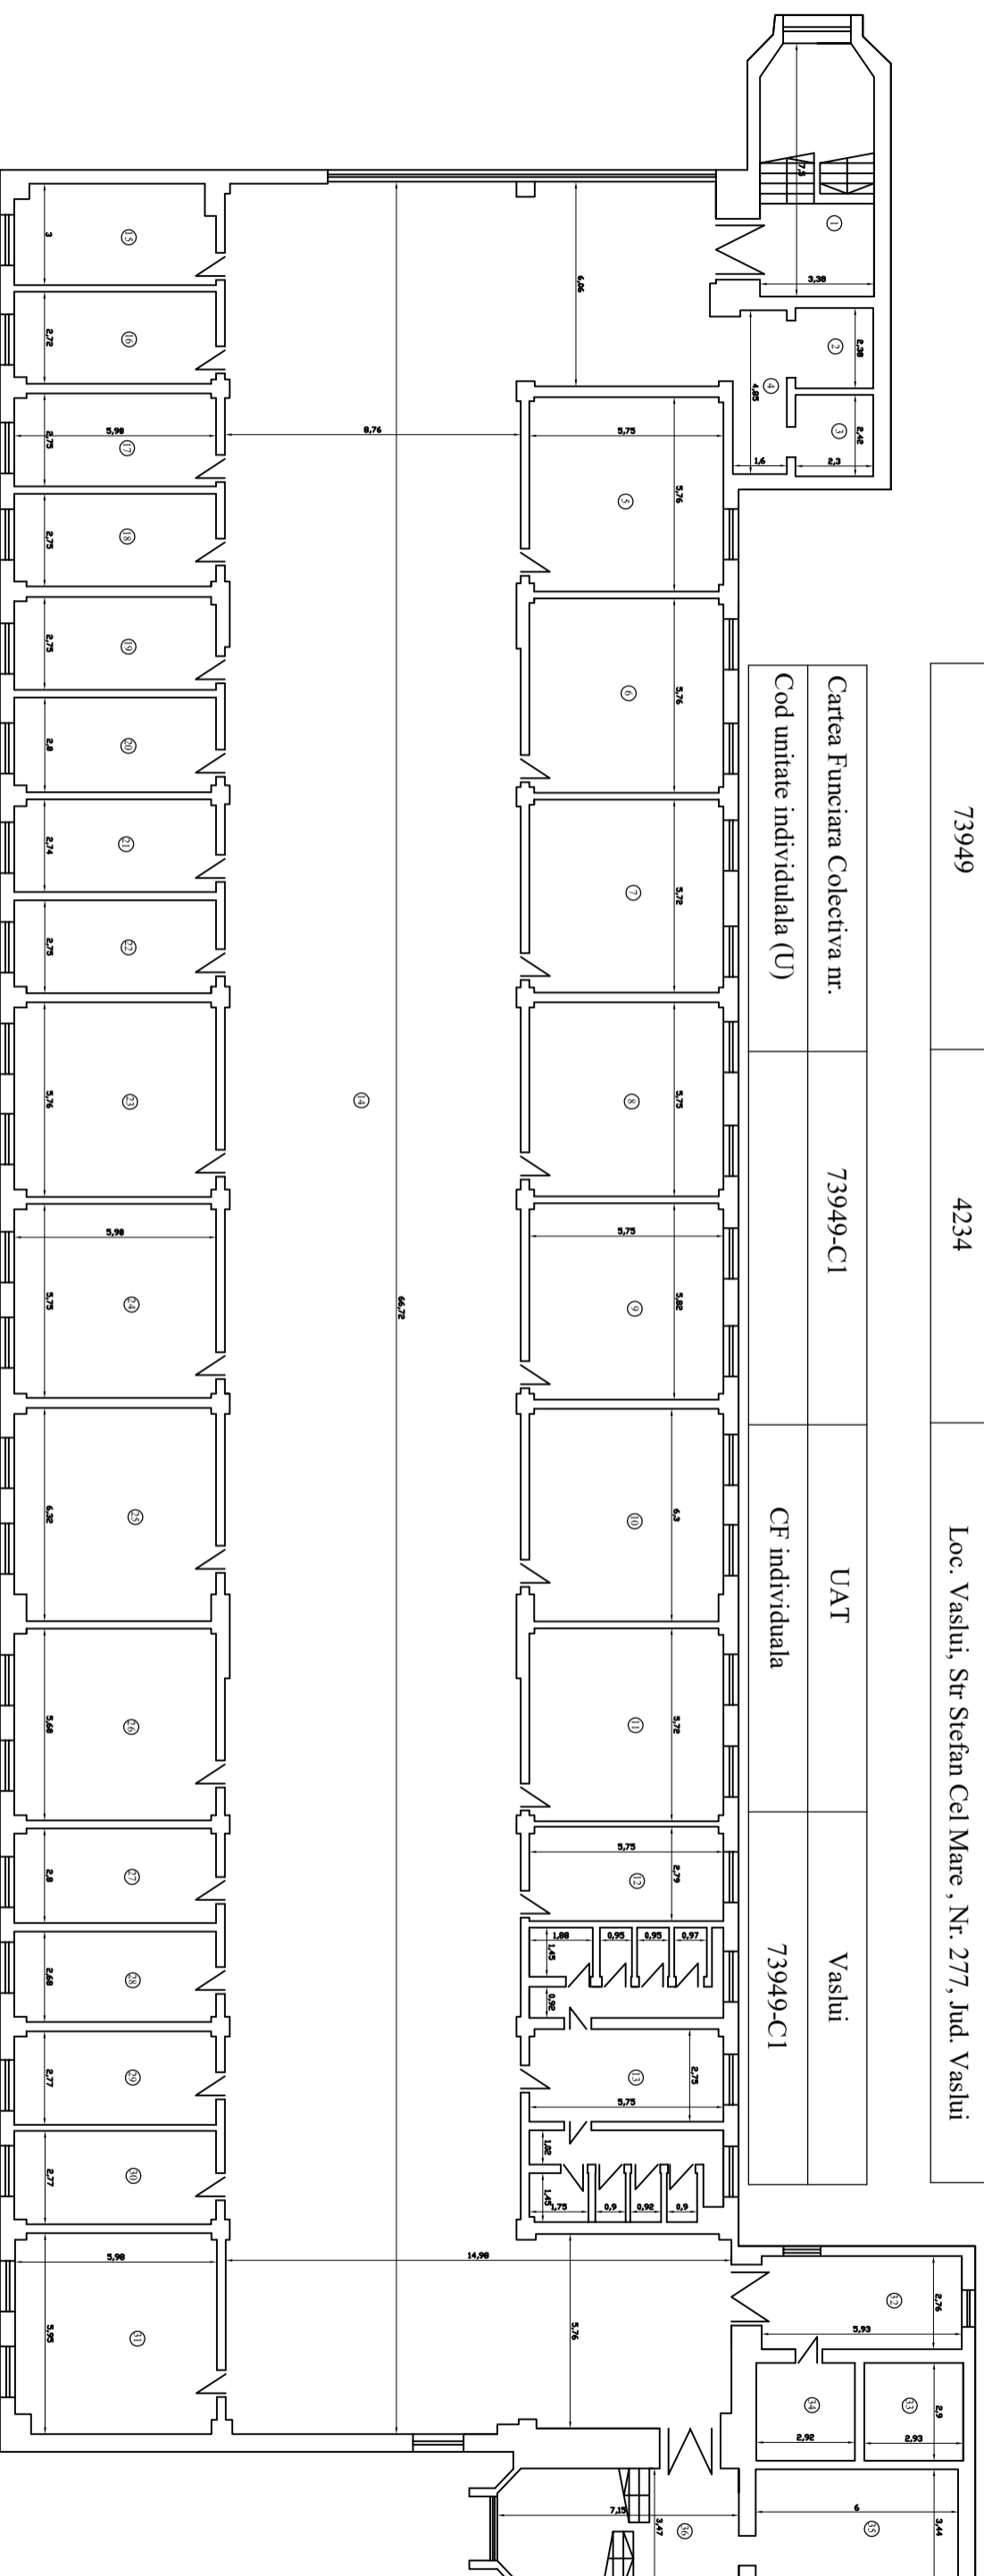

Nr	Denumire incalzire	Suprafata utila (mp)
1	casă scări	24,3
2	hă	3,5
3	spărie albă	5,6
4	hol	4,6
5	hol	4,7
6	hol	44,7
7	birou	33,2
8	birou	64,9
9	birou	65,5
10	birou	18,7
11	birou	32,3
12	grup sanitar	43,9
13	birou	15,4
14	birou	15,1
15	grup sanitar	3,1
16	birou	12,8
17	birou	53,2
18	birou	77,9
19	birou	24,7
20	birou	105,1
21	birou	29,4
22	birou	124,8
23	birou	16,4
24	birou	16,4
25	hol	16,5
26	hol	32,3
27	hol	58,8
28	hol	27,3
29	casă scări	8,5
30	casă scări	35,2
31	grup sanitar	10,9
32	grup sanitar	12,4

Suprafata utila = 1453,2 mp

Suprafata constructiilor = 1658,00 mp

Executanți

Data

P.F. Moscu-Sandu

05.2002

Receptivat

Data

Nr. incheiere	Denumire incheiere	Suprafata utila (mp)
1	casa scara	24,7
2	Ht	5,5
3	spatiu tehnic	5,6
4	hol	7,8
5	birou	33,0
6	birou	33,0
7	birou	33,0
8	birou	33,0
9	birou	33,4
10	birou	35,9
11	birou	32,8
12	birou	16,0
13	grup sanitat	16,0
14	hol	43,9
15	birou	65,26
16	birou	17,2
17	birou	11,2
18	birou	16,4
19	birou	16,4
20	birou	16,4
21	birou	16,5
22	birou	16,4
23	birou	16,4
24	birou	34,2
25	birou	37,2
26	birou	33,2
27	grup sanitat	16,7
28	hol	15,9
29	birou	16,5
30	birou	16,5
31	birou	35,1
32	hol	16,4
33	hol	8,2
34	spatiu tehnic	8,2
35	hol	20,6
36	casa scara	24,3