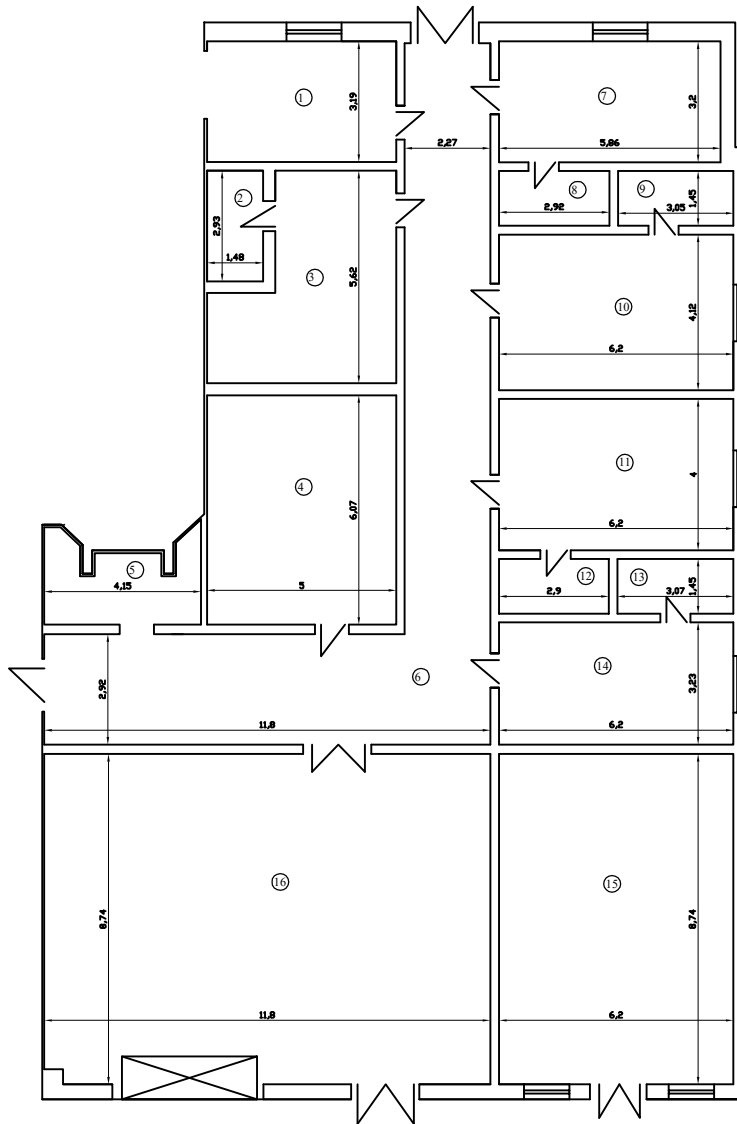

RELEVU C2-PARTER
scara 1:200

Nr. cadastral al terenului	Suprafata	Adresa imobilului
73949	4234	Loc. Vaslui, Str Stefan Cel Mare , Nr. 277, Jud. Vaslui

Cartea Funciara Colectiva nr.	73949-C1	UAT	Vaslui
Cod unitate individuala (U)		CF individuala	73949-C1

Nr. incapere	Denumire incapere	Suprafata utila (mp)
1	birou	15.9
2	grup sanitar	4.3
3	birou	22.3
4	grup sanitar	30.3
5	hol	8.3
6	hol	69.9
7	birou	18.7
8	grup sanitar	4.2
9	grup sanitar	4.4
10	birou	25.5
11	birou	24.8
12	grup sanitar	4.2
13	grup sanitar	4.4
14	birou	20.0
15	centrala termica	54.2
16	garaj	102.9
Suprafata utila = 414.3 mp		
Suprafata construita= 469.00 mp		
Executant		Data
P.F. Moisuc Sandu		05.2022
Receptionat,		Data