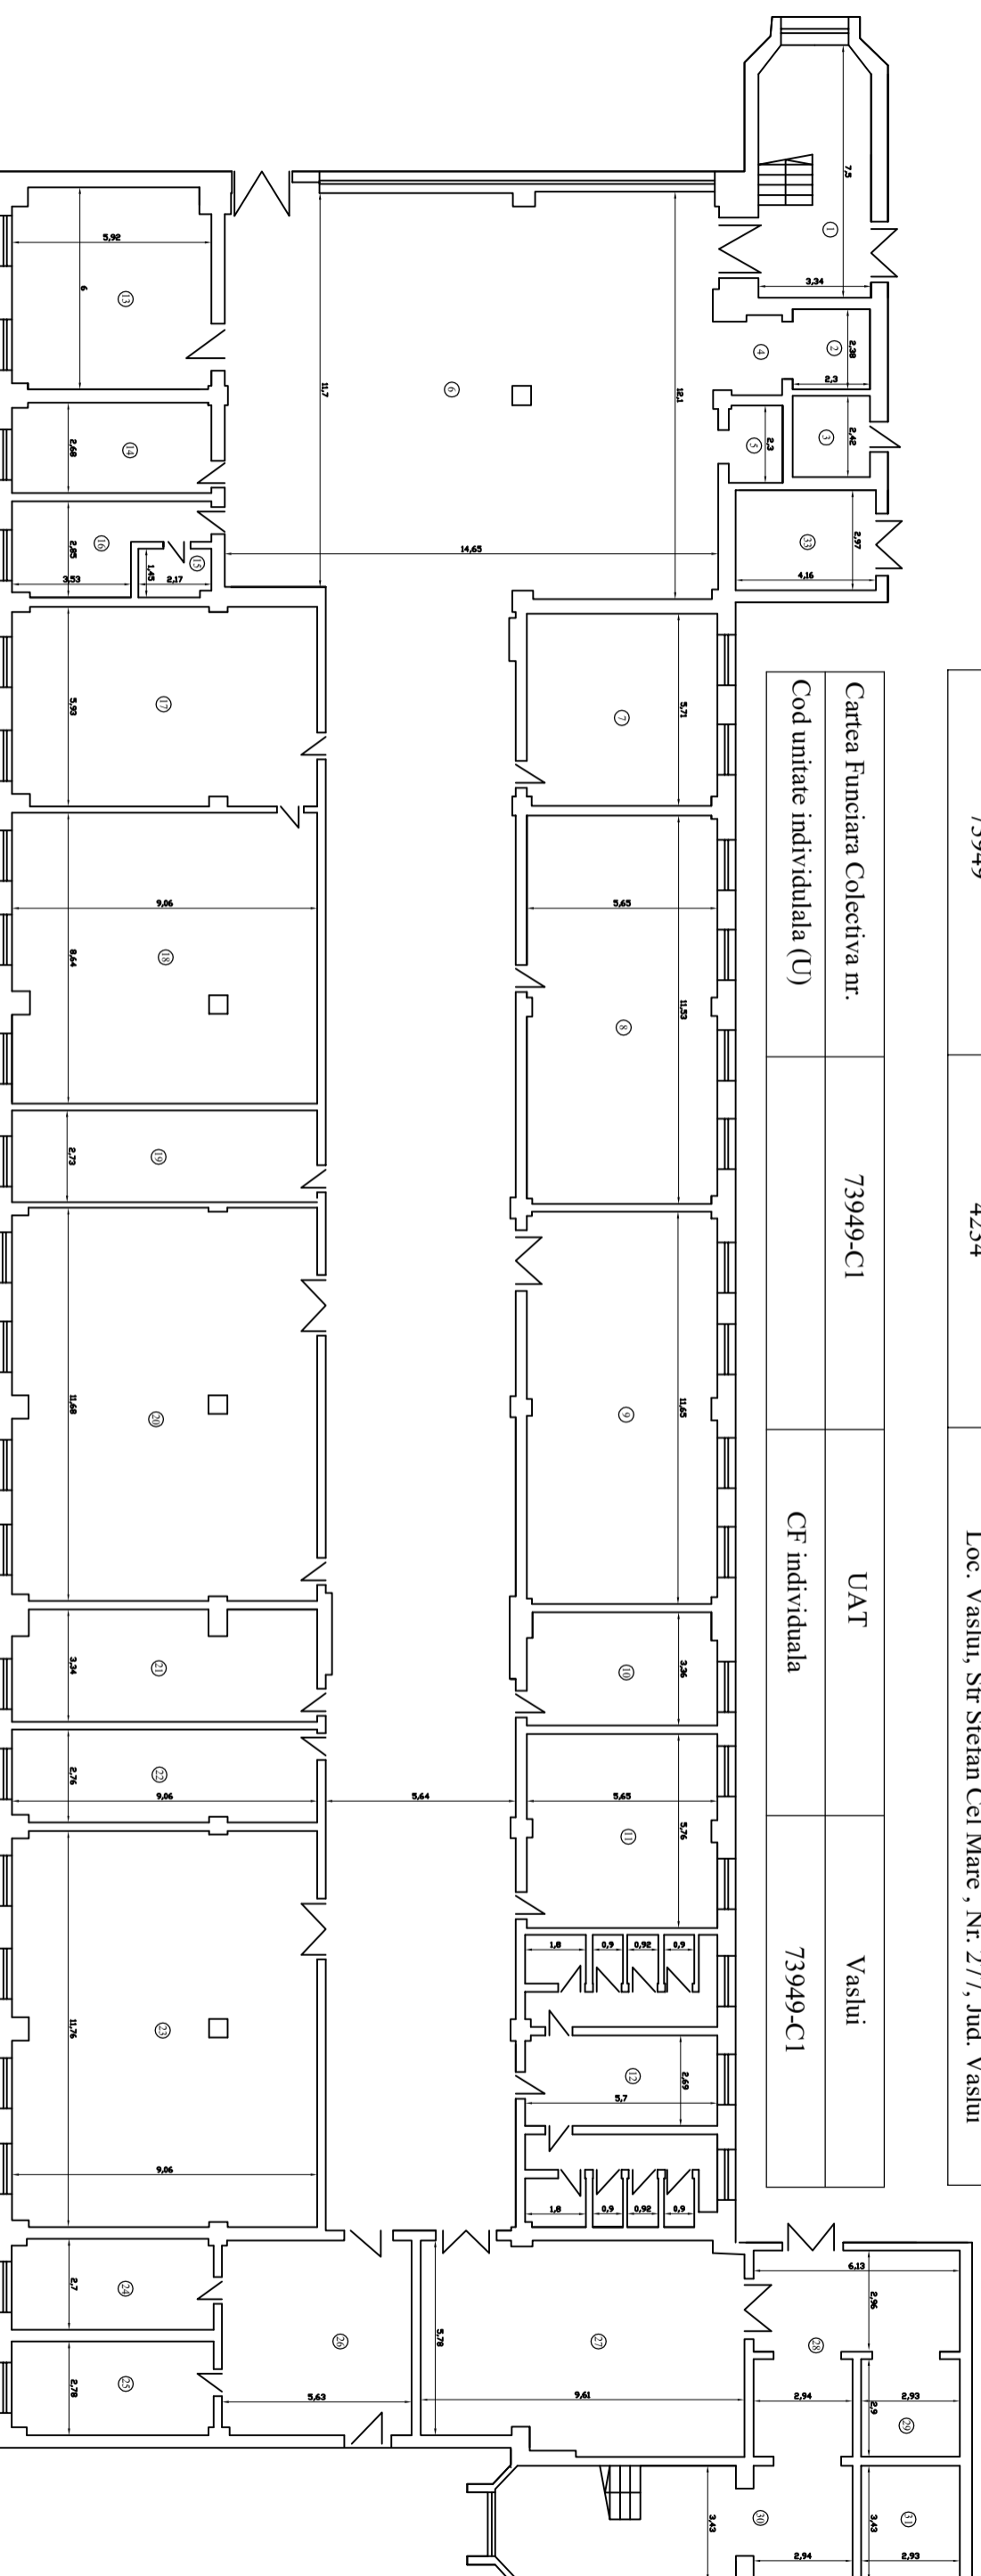

RELEVUL C1-PARTER

scara 1:200

Nr. cadastral al terenului	Suprafata	Adresa imobilului
73949	4234	Loc. Vaslui, Str Stefan Cel Mare , Nr. 277, Jud. Vaslui

Cartea Funciara Colectiva nr.	73949-C1	UAT	Vaslui
Cod unitate individuala (U)		CF individuala	73949-C1

Nr	Denumire incalzire	Suprafata utila (mp)
1	casă scări	24,3
2	hă	3,5
3	spărie albă	5,6
4	hol	4,6
5	hol	4,7
6	hol	44,7
7	birou	33,2
8	birou	64,9
9	birou	65,5
10	birou	18,7
11	birou	32,3
12	grup sanitar	43,9
13	birou	15,4
14	birou	15,1
15	grup sanitar	3,1
16	birou	12,8
17	birou	53,2
18	birou	77,9
19	birou	24,7
20	birou	105,1
21	birou	29,4
22	birou	124,8
23	birou	16,4
24	birou	16,4
25	hol	16,5
26	hol	32,3
27	hol	58,8
28	hol	27,3
29	casă scări	8,5
30	casă scări	35,2
31	grup sanitar	10,9
32	grup sanitar	12,4

Suprafata utila = 1453,2 mp

Suprafata constructiilor = 1658,00 mp

Executanți

Data

P.F. Moscu-Sandu

05.2002

Receptivat

Data