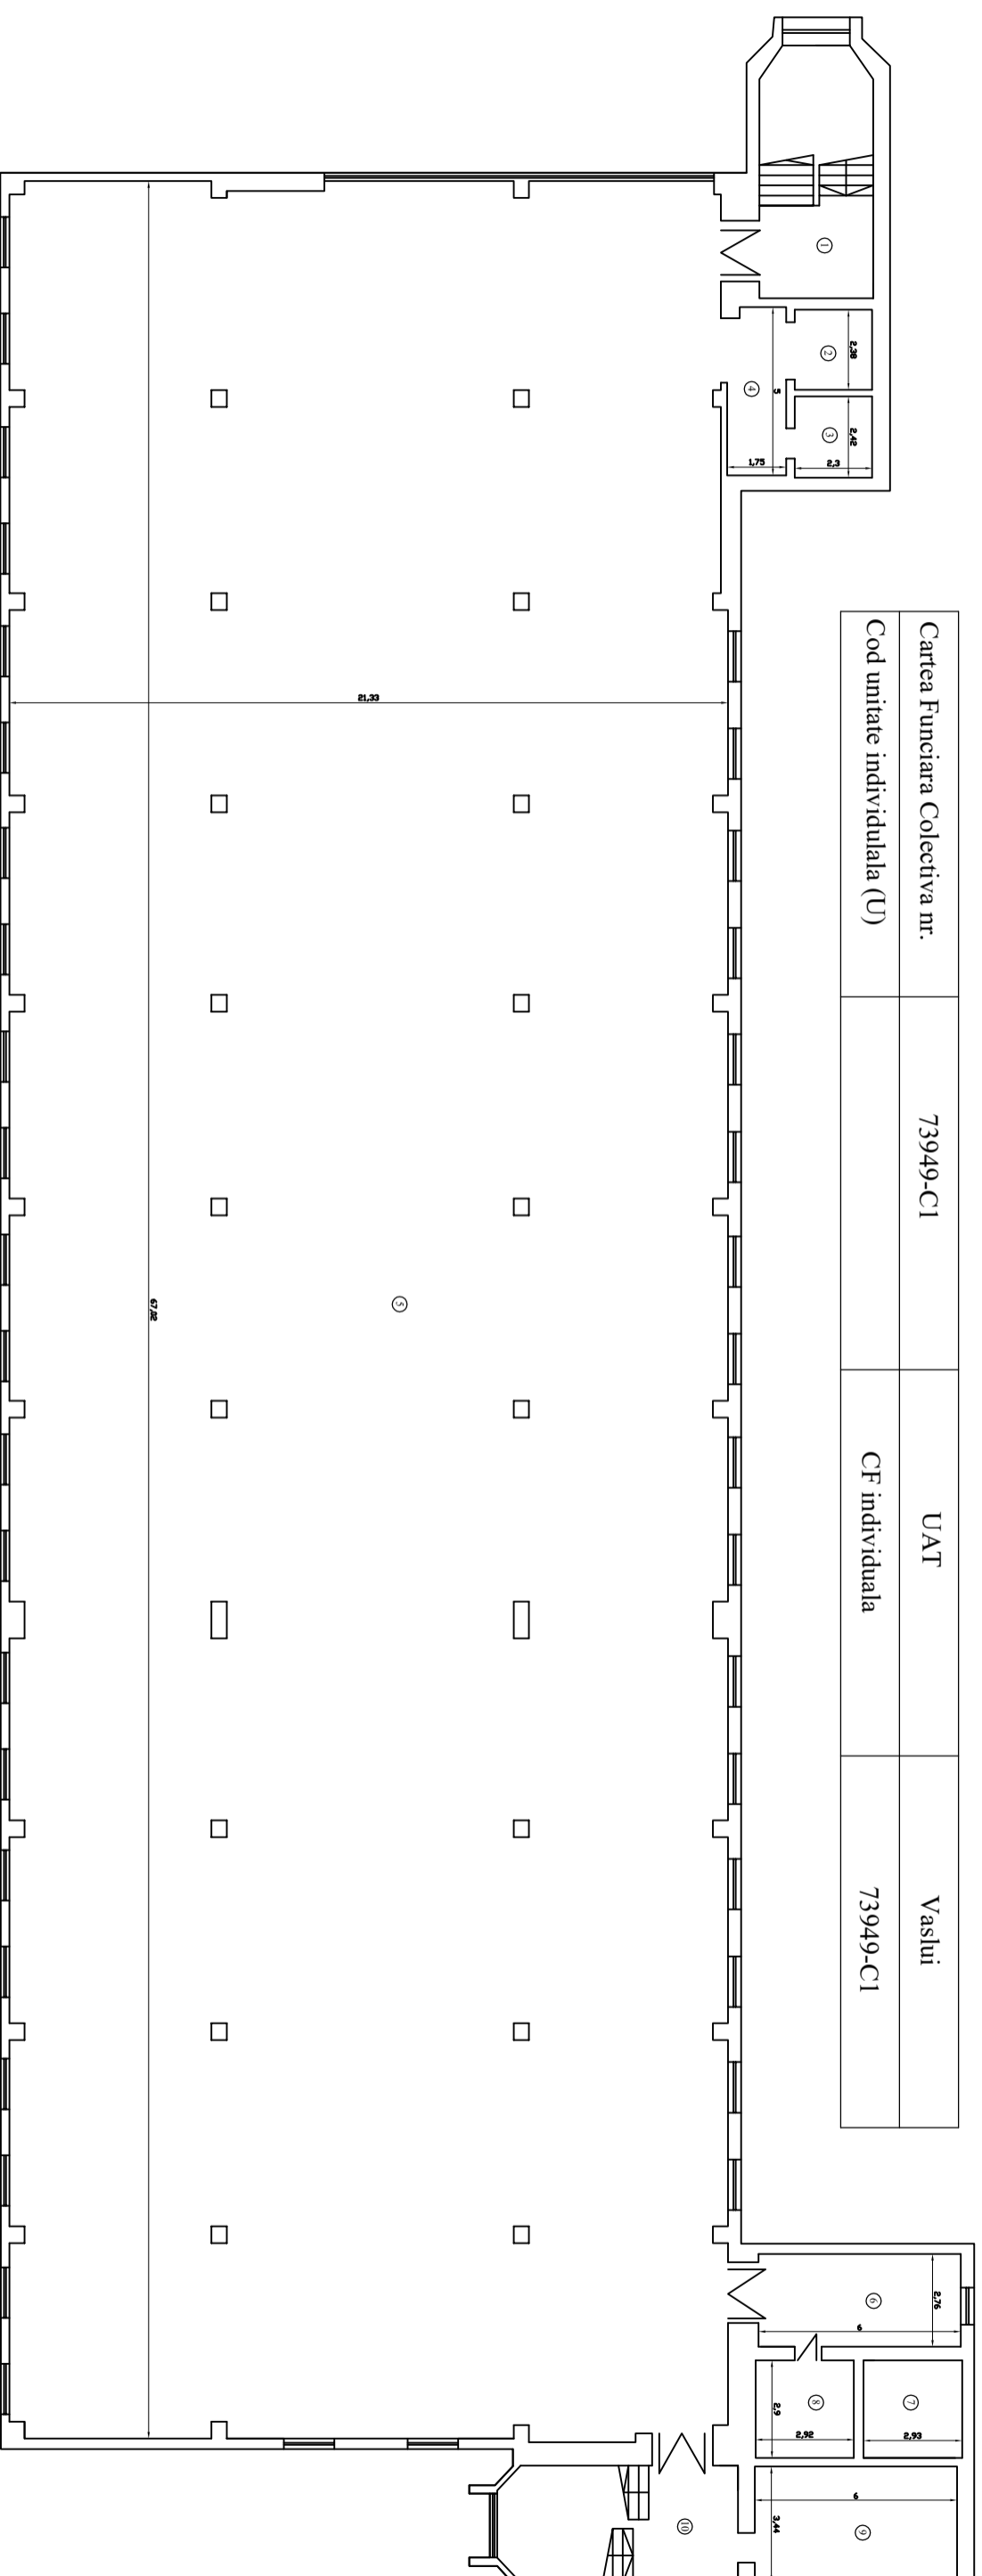

RELEVU C1-ETAJ 2
scara 1 :200

Nr. cadastral al terenului	Suprafata	Adresa imobilului
73949	4234	Loc. Vaslui, Str. Stefan Cel Mare , Nr. 277, Jud. Vaslui

Cartea Funciara Colectiva nr.	73949-C1	UAT	Vaslui
Cod unitate individuala (U)		CF individuala	73949-C1

Nr. incalzire	Denumire incalzire	Suprafata utila
1	casa scari	24,7
2	lit	5,5
3	spatiu tehnic	5,6
4	hol	8,6
5	spatiu tehnic	1414,5
6	lit	18,6
7	lit	8,5
8	spatiu tehnic	20,6
9	hol	24,3
10	casa scari	24,3

Suprafata utila = 1537,4 mp	
Suprafata constructa = 1688,0 mp	
Executant	Data
P.F. Moisac Sandu	08.2022
Receptiunt	Data